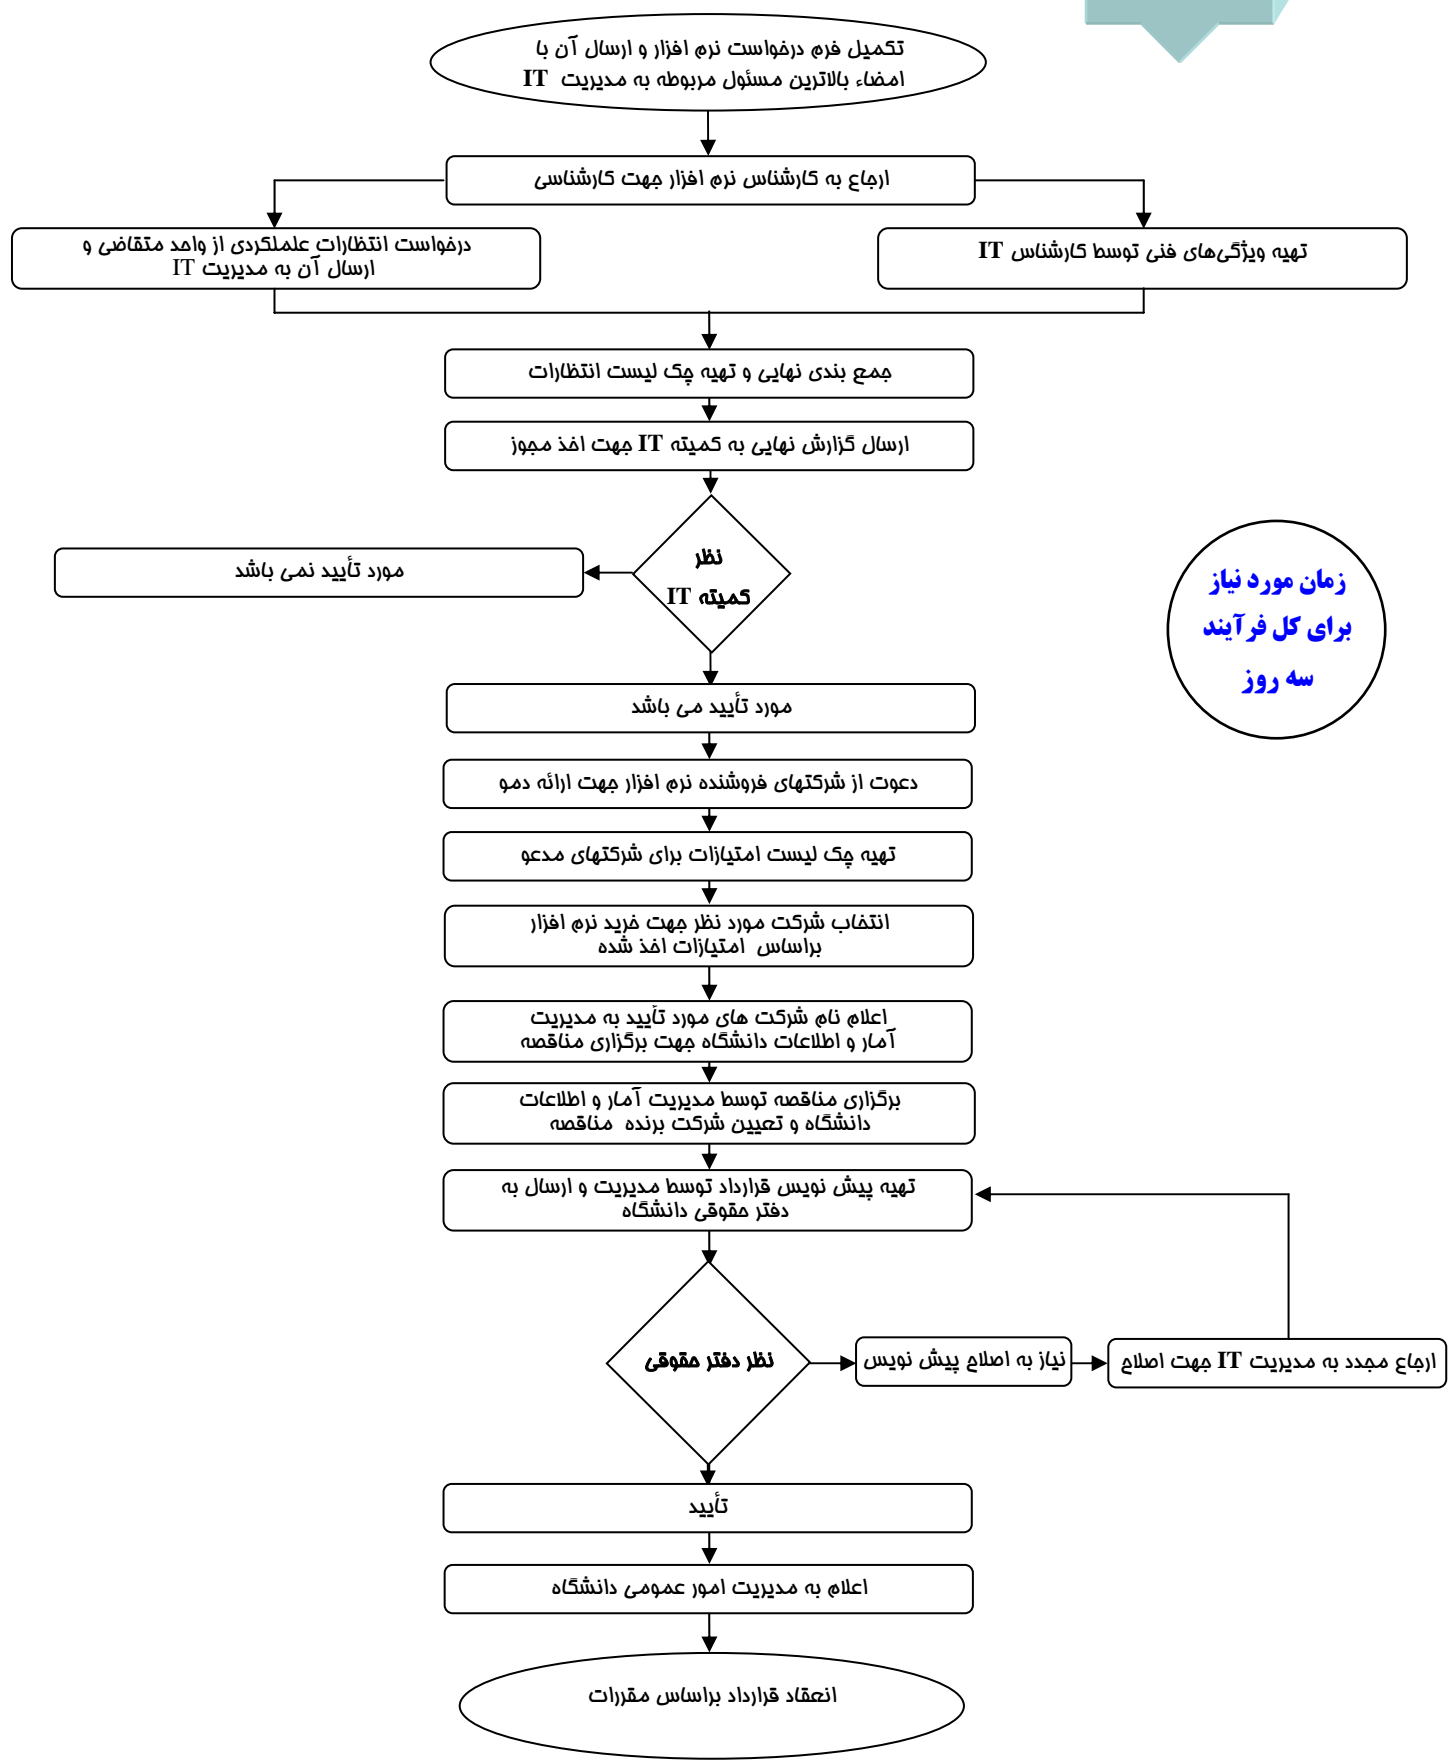

# فرآیند تقاضای نرم افزار

زمان مورد نیاز برای کل فرآیند سه روز