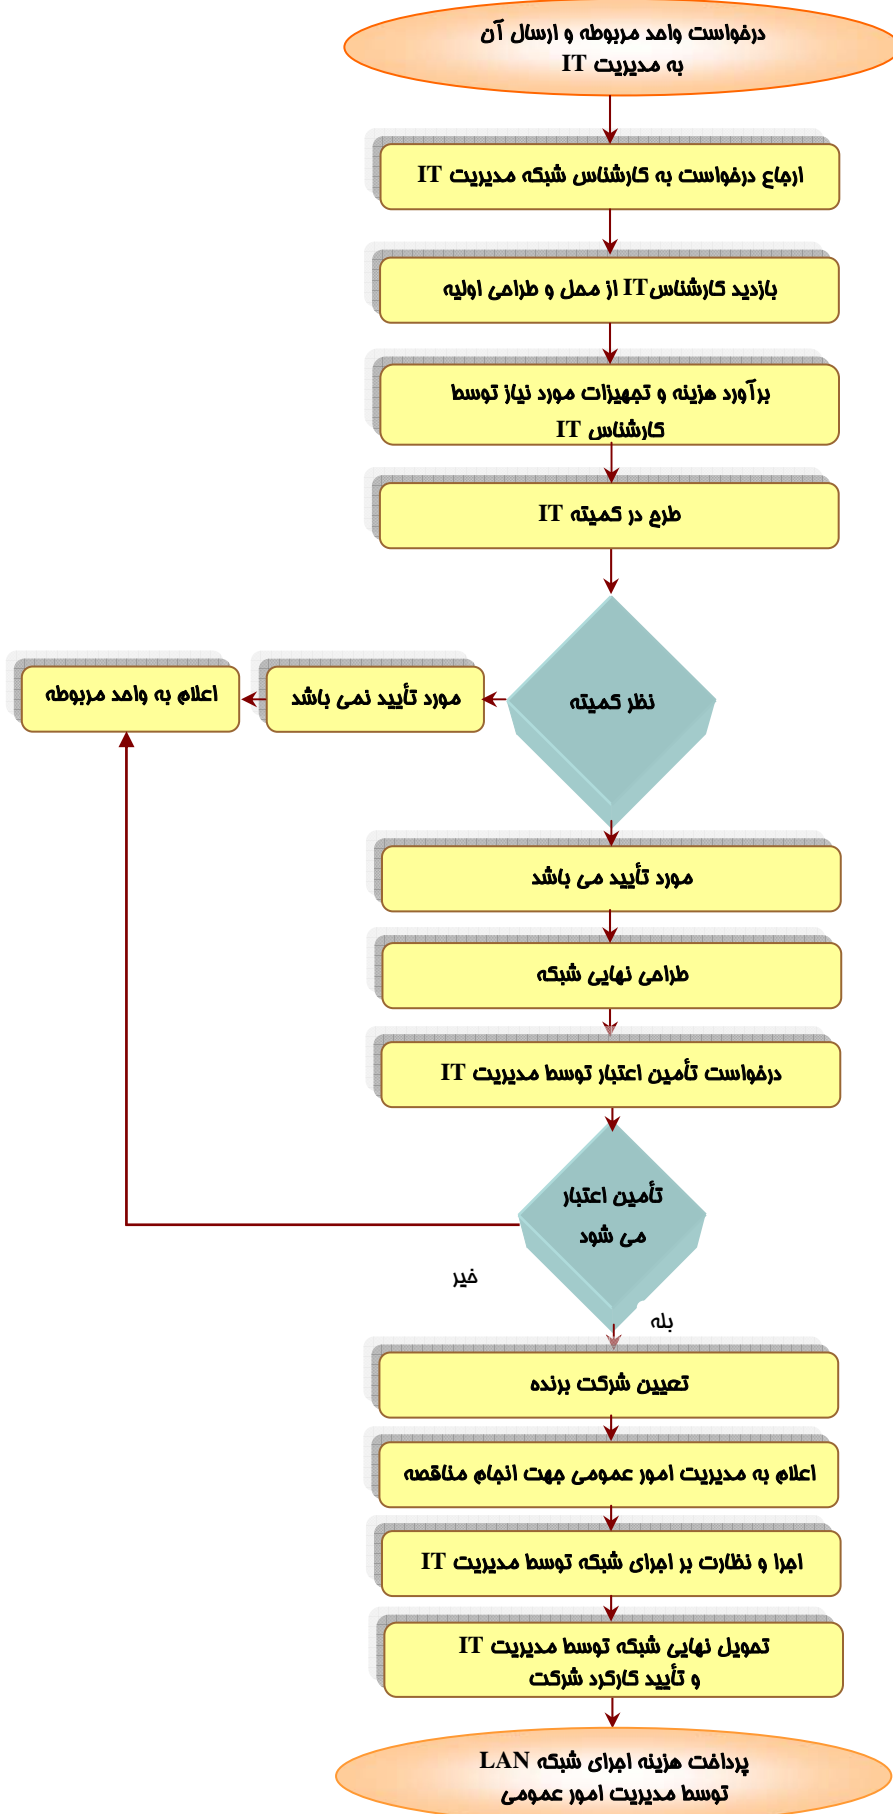

فرآیند طراحی و اجرای شبکه LAN

زمان مورد نیاز
برای کل فرآیند
سه ماه